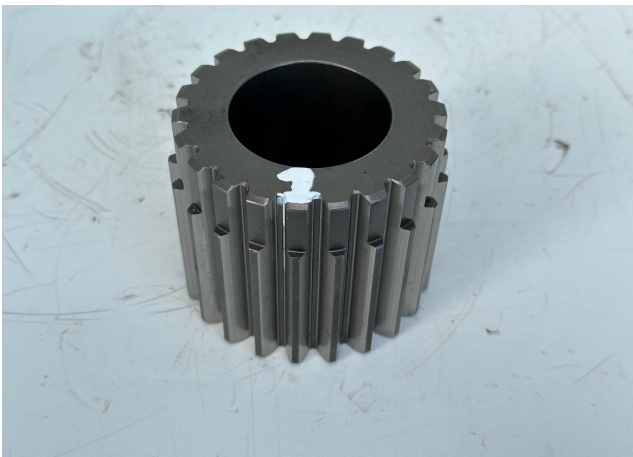

Liebherr Sonnenrad ID-Nr.9442837. FAT350 – FAT350P022 – FAT350P032 – FAT350P059 – FAT350P062 – FAT350P068 – FAT350P079. LH22, LOS103, ER912, LOS914, LOS924 COMP, R313, R317, R900, R902, R904, R912, R914, R922, R924. #9442837.28.06#

Preis: Preis auf Anfrage (€)

Spezifikationen

Ersatzteilenummer: ID-Nr.9442837.

Geeignet Maschinen: LH22, LOS103, ER912, LOS914, LOS924 COMP, R313, R317, R900, R902, R904, R912, R914, R922, R924.

Geeignet Ersatzteile: Fahrtrieb Typ:FAT350 - FAT350P022 - FAT350P032 - FAT350P059 - FAT350P062 - FAT350P068 - FAT350P079.

Zustand: Neuwertig

Betriebstunden: 10

Baujahr: 2022

Seriennummer: #9442837.28.06#

Gewicht: 2

Maße: 9x9x9 cm

Gesamte Beschreibung

Ich verkaufe ein neuwertiges Liebherr Sonnenrad für Fahrtrieb Typ:FAT350 - FAT350P022 - FAT350P032 - FAT350P059 - FAT350P062 - FAT350P068 - FAT350P079.

Liebherr Sonnenrad Ersatzteilenummer:ID-Nr.9442837.

Geeignet für Liebherr Mobilbagger Fahrtrieb mit Art.code:

* 90000683 * 90000686 * 933293601 * 933762801 *
* 9443490 * 968743901 * 970498801 *

Geeignet für Liebherr Mobilbagger: