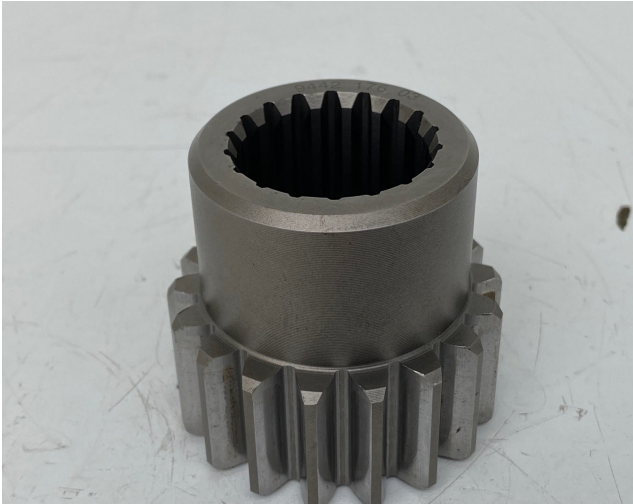

## Liebherr Sonnenrad ID-Nr.9442176. SAT325/204. A954, EP954B, P954, R954 B.

**Preis:** Preis auf Anfrage (€)

### Spezifikationen

**Ersatzteilenummer:** ID-Nr.9442176.

**Geeignet Maschinen:** A954, EP954B, P954, R954 B.

**Geeignet Ersatzteile:** Schwenkantrieb  
Typ:SAT325/204.

**Zustand:** Gebraucht

**Betriebsstunden:** 2000

**Baujahr:** 2010

**Seriennummer:** #SOBER#

**Gewicht:** 1

**Maße:** 7x7x5 cm

## Gesamte Beschreibung

Ich Verkaufe eine gebrauchte Liebherr Sonnenrad für Schwenkantrieb Typ:SAT325/204.

Liebherr Ersatzteilenummer: ID-Nr.9442176.

Geeignet für Liebherr Mobilbagger Schwenkantrieb mit Art.code: