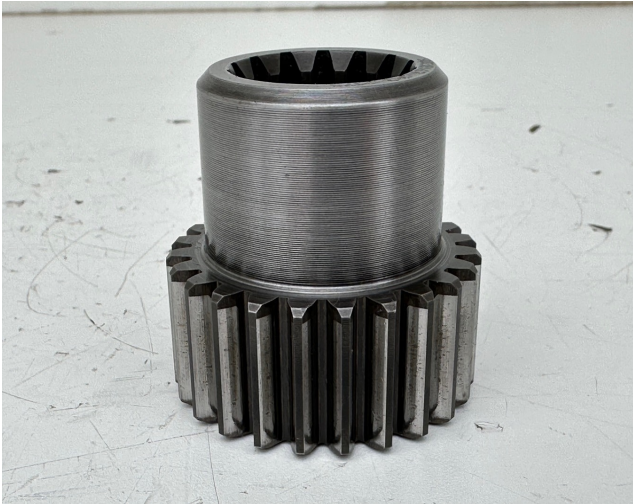

## Liebherr Sonnenrad ID-Nr.90020163. SAT200/277. A910 COMP, A912 COMP, A913 COMP, A914, R914 COMP. #90020163.GH#

**Preis:** Preis auf Anfrage (€)

### Spezifikationen

**Ersatzteilenummer:** ID-Nr.90020163.

**Geeignet Maschinen:** Typ:A910 COMP, A912 COMP, A913 COMP, A914, R914, R914 COMP, LOS-103.

**Geeignet Ersatzteile:** Schwenkantrieb Typ: SAT200/277.

**Zustand:** Gebraucht

**Betriebsstunden:** 5690

**Baujahr:** 2014

**Seriennummer:** #90020163.GH#

**Gewicht:** 1

**Maße:** 6x6x6 cm

## Gesamte Beschreibung

Ich verkaufe ein gebrauchtes Liebherr Sonnenrad für Schwenkantrieb Typ:SAT200/277.

Liebherr Sonnenrad Ersatzteilenummer:ID-Nr.90020163.

Geeignet für Liebherr Mobilbagger Schwenkantrieb mit Art.code: